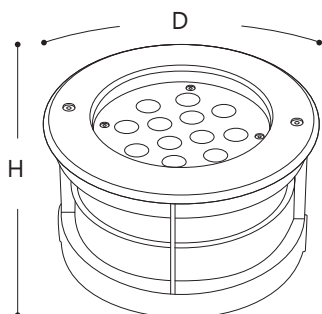

30000
ЧАСОВ
СРОК СЛУЖБЫ

SP4114

Новые встраиваемые в грунт светодиодные светильники с зелёным цветом свечения! Светильник устанавливается в грунт вдоль дорожек, либо непосредственно в сами дорожки, а также может подсвечивать ландшафтные элементы и фасады. Для фасадной подсветки светильники устанавливаются в грунт непосредственно у стен здания, чаще всего в середине пролетов между окнами, при этом луч светит на стену и дает красивое световое пятно. Оптическая часть светильника защищена при помощи внешнего кольца из нержавеющей стали и калёного стекла. Корпус светильника выполнен из литого под давлением алюминия. Внутри корпуса установлена светодиодная матрица с отражателем. Для обеспечения IP67 используется силиконовый уплотнитель. Для монтажа светильника, в комплект входит специальный пластиковый бокс.

Модель	SP4111	SP4112	SP4113	SP4114
Артикул	32111	32112	32113	32114
Мощность:	3W	6W	9W	12W
Напряжение:	230V / 50Hz			
Цвет свечения:	НОВИНКА! зеленый			
Габаритный размер D x H:	100 x 80мм	120 x 90мм	160 x 90мм	180 x 90мм
Встраиваемый диаметр:	62мм	82мм	82мм	112мм
Материал корпуса:	алюминий, сталь, стекло			
Цвет корпуса:	металлик			
Степень защиты:	IP67			
Класс защиты:	I			
Рабочая температура:	от -35 до +75°C			
Гарантия:	1 год			